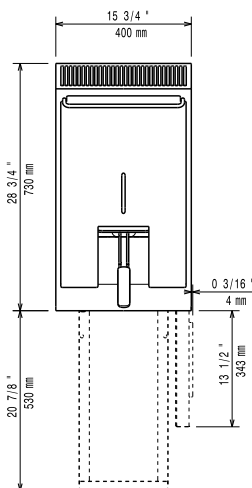

Gornja/e

Plin

Snaga plina:

371068 (E7FRGD1BF0) 7 kW

Standardna priprema za plin: Prirodni plin G20 (20mbar)

Opcija vrste plina: LPG, prirodni plin

Ulaz plina: 1/2"

Ključne informacije:

Korisna dimenzija korita (širina):

240 mm

Korisna dimenzija korita (visina):

235 mm

Korisna dimenzija korita (dubina):

380 mm

Kapacitet korita:

5.5 lt MIN; 7 lt MAX

Raspon termostata:

105 °C MIN; 185 °C MAX

Neto težina:

40 kg

Transportna težina:

48 kg

Transportna visina:

1120 mm

Transportna širina:

460 mm

Transportna dubina:

820 mm

Transportni volumen:

0.42 m³

Ukoliko se uređaj instalira iznad ili pored osjetljivog na temperaturu namještaja ili slično, sigurnosni prorez od 150mm treba biti poštivan ili instalirana termička zaštita.

Grupa certifikata:

N7FG