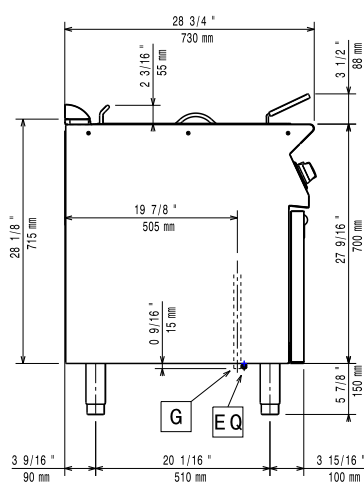

Bočna/o

EQ = Ekvipotencijalni vijak
G = Priključak plina