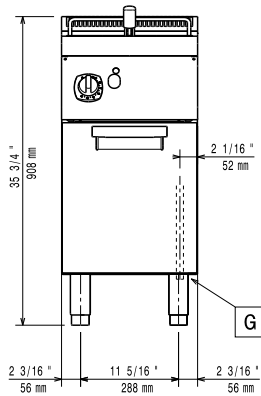

Prednja/e

EQ = Ekvipotencijalni vijak
G = Priključak plina

Plin

Snaga plina:

371068 (E7FRGD1BF0) 7 kW

Standardna priprema za plin: Prirodni plin G20 (20mbar)

Opcija vrste plina: LPG, prirodni plin

Ulaz plina: 1/2"

Ključne informacije:

Korisna dimenzija korita (širina):

240 mm

Korisna dimenzija korita (visina):

235 mm

Korisna dimenzija korita (dubina):

380 mm

Kapacitet korita:

5.5 lt MIN; 7 lt MAX

Raspon termostata:

105 °C MIN; 185 °C MAX

Neto težina:

40 kg

Transportna težina:

48 kg

Transportna visina:

1120 mm

Transportna širina:

460 mm

Transportna dubina:

820 mm

Transportni volumen:

0.42 m³

Ukoliko se uređaj instalira iznad ili pored osjetljivog na temperaturu namještaja ili slično, sigurnosni prorez od 150mm treba biti poštivan ili instalirana termička zaštita.

Grupa certifikata:

N7FG